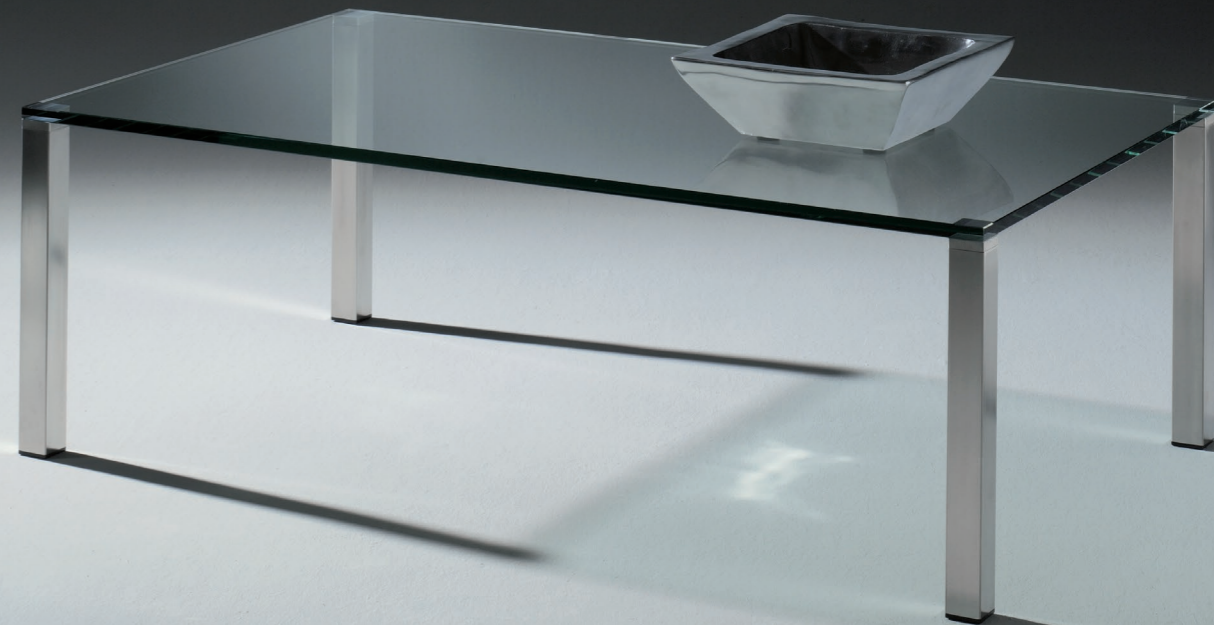

FLY
TV

FLY TV 127 c | 127 x 36 x 45 cm - Floatglas klar - Schubladenelement MDF reinweiss lackiert (innen Eiche)

FLY TV 162 OW E | 162 x 36 x 45 cm - Optiwhite klar - Schubladenelement Massivholz Eiche

PURE FLY E | 55 x 41 x 55 cm - Floatglas klar - Schubladenelement Massivholz Eiche

COUCHTISCH

FAME 70 x 70 x 40 cm - Optiwhite klar - Gestell Edelstahl handpoliert

FAME 120 x 70 x 40 cm - Optiwhite klar - Gestell Edelstahl gebürstet

QUADRO
COUCHTISCH

QUADRO 9940 k | 90 x 90 x 40 cm - Floatglas klar - Füße Edelstahl gebürstet

QUADRO 2740 k | 120 x 70 x 40 cm - Floatglas klar - Füße Edelstahl gebürstet

DAVIS 2740 OW s | 120 x 70 x 40 cm - Optiwhite satiniert - Untergestell Edelstahl handpoliert

DAVIS 9940 k | 90 x 90 x 40 cm - Floatglas klar - Untergestell Edelstahl gebürstet