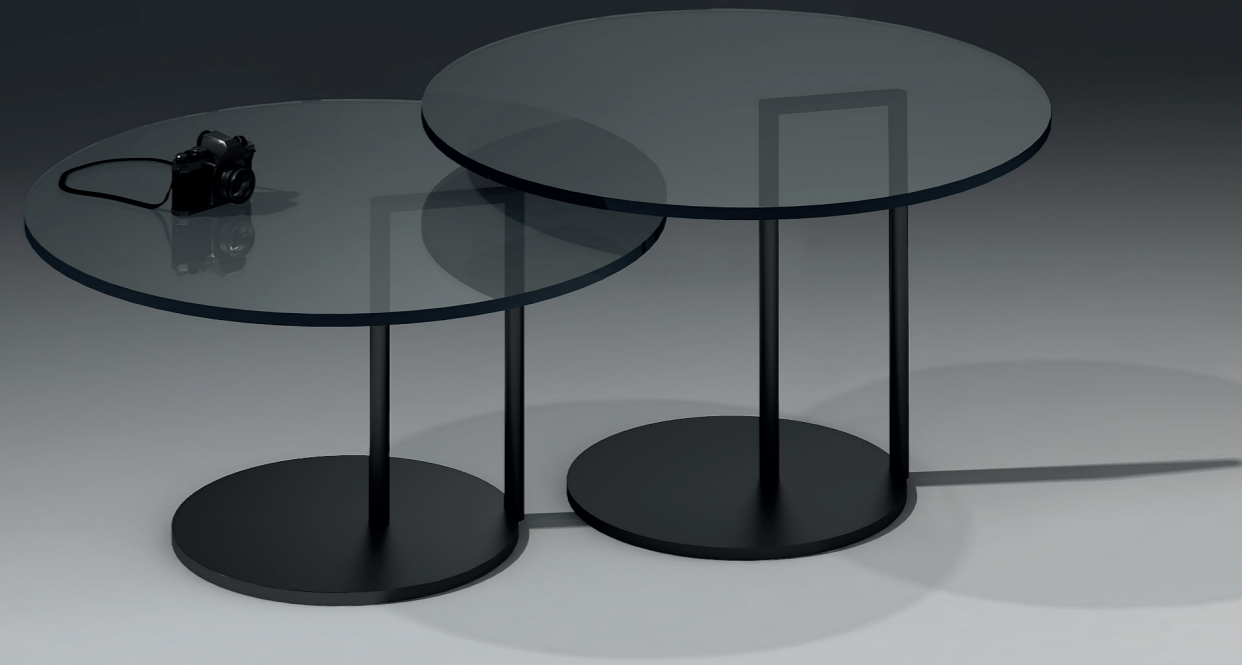

NEX OW k | 65 Ø x 39 / 47 cm - Untergestell schwarz pulverbeschichtet - Glas Parsol grau