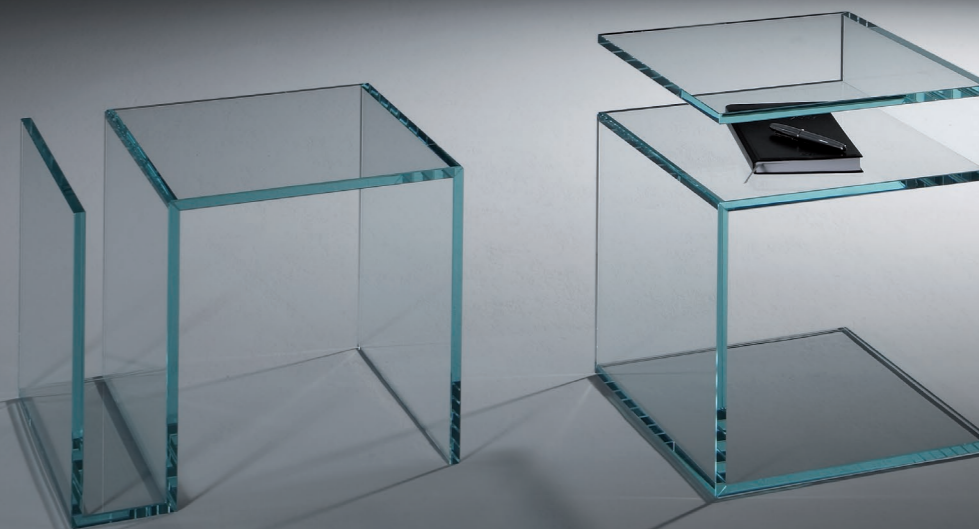

ROTON OW s + OW k | 28 Ø x 48 / 53 cm - Optiwhite satiniert + klar

JANUS

TV

JANUS X | 110 x 45 x 46 cm - Floatglas klar - Metallsäulen verchromt

JANUS

BEISTELLTISCH

JANUS III | 50 x 40 x 40 oder 40 x 40 x 50 cm (je nach Aufstellung) - Optiwhite klar