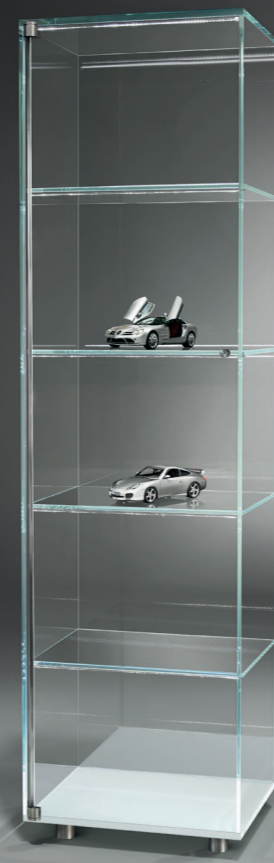

FLY 127 OW c | 127 x 36 x 75 cm - Floatglas klar - Schubladenelement MDF betongrau lackiert (innen Eiche massiv)

reinweiss - RAL 9010

perlweiss - RAL 1013

seidengrau - RAL 7044

fenstergrau - RAL 7040

betongrau - RAL 7023

PIANO 129 E | 129 x 39 x 75 cm - Parsol drak grey - Griff Eiche

ARCADIA MAGNUM 83 k | 180 x 35 x 76 cm - Floatglas klar

ARCADIA 23 OW k | 120 x 35 x 76 cm - Optiwhite klar

ARCADIA
KONSOLEN

FLAIR
KONSOLEN

FLAIR 180 OW E | 179 x 35 x 77 cm - Optiwhite klar - Massivholz Eiche

FLAIR 120 OW E | 120 x 35 x 77 cm - Optiwhite klar - Massivholz Nussbaum (Schubladen innen Eiche)

VICTUS

BAR

VICTUS 430 P N | 49 x 49 x 130 cm - Holz Eiche - Glas Optiwhite klar

VICTUS 430 P N | 49 x 49 x 130 cm - Holz Nussbaum - Glas Parsol grau

SOLUS

VITRINEN

S IV k B | 45 x 38 x 180 cm - Floatglas klar - mit Halogenbeleuchtung

S III OW k B2 | 45 x 38 x 145,5 cm - S II OW k B2 | 45 x 38 x 111 cm
Optiwhite klar - mit LED Beleuchtung

SOLUS LED LINE - SLL IV OW | 54 x 38 x 180 cm
Optiwhite klar - mit LED Subminiatursystem