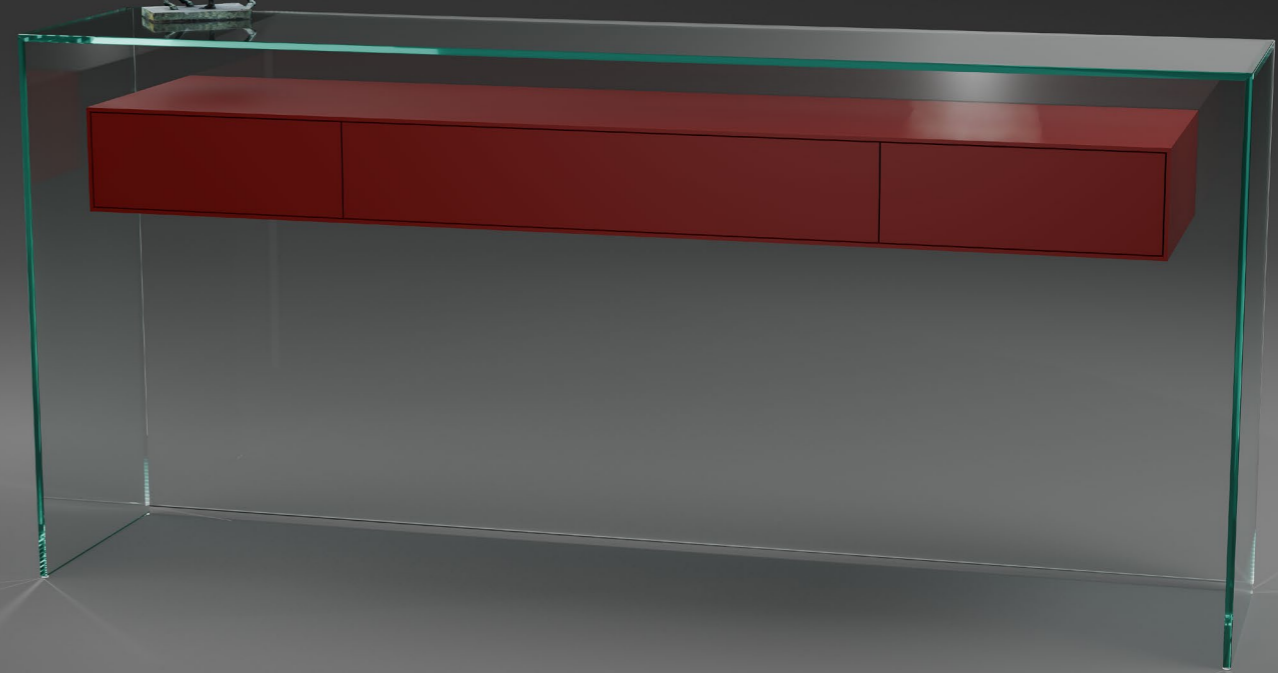

FLY

SCHREIBTISCHE

FLY 120 OW c | 120 x 55 x 74 cm - Optiwhite klar - Schubladenelement MDF seidengrau lackiert (innen Eiche)

FLY 120 OW c | 120 x 55 x 74 cm - Floatglas klar - Schubladenelement MDF betongrau lackiert (innen Eiche)

FLY 127 OW c | 127 x 36 x 75 cm - Floatglas klar - Schubladenelement MDF betongrau lackiert (innen Eiche massiv)

reinweiss - RAL 9010

perlweiss - RAL 1013

seidengrau - RAL 7044

fenstergrau - RAL 7040

betongrau - RAL 7023

KONSOLEN

FLY 162 OW N | 162 x 36 x 75 cm - Optiwhite klar - Schubladenelement Massivholz Nussbaum (innen Eiche massiv)

FLY 162 OW N | 162 x 36 x 75 cm - Floatglas klar - Schubladenelement MDF rubinrot lackiert (innen Eiche)

FLY
TV

FLY TV 127 c | 127 x 36 x 45 cm - Floatglas klar - Schubladenelement MDF reinweiss lackiert (innen Eiche)

FLY TV 162 OW E | 162 x 36 x 45 cm - Optiwhite klar - Schubladenelement Massivholz Eiche

PURE FLY E | 55 x 41 x 55 cm - Floatglas klar - Schubladenelement Massivholz Eiche