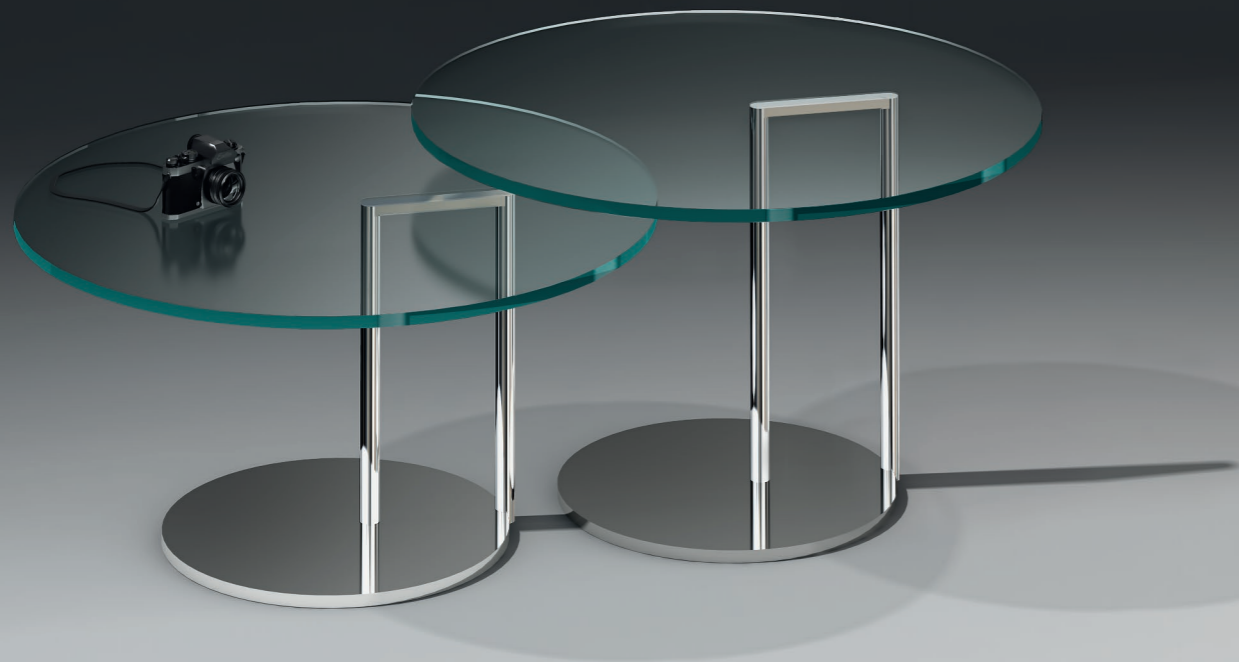

SOLUS

VITRINEN

S IV k B | 45 x 38 x 180 cm - Floatglas klar - mit Halogenbeleuchtung

S III OW k B2 | 45 x 38 x 145,5 cm - S II OW k B2 | 45 x 38 x 111 cm
Optiwhite klar - mit LED Beleuchtung

SOLUS LED LINE - SLL IV OW | 54 x 38 x 180 cm
Optiwhite klar - mit LED Subminiatursystem

ST 06 OW k | 60 x 40 x 40 / 52 x 40 x 36 / 44 x 40 x 32 cm - Optiwhite klar

ST 06
SATZTISCHE

ELLA

BEISTELLTISCH

ELLA 38 + 46 sg | 61 Ø x 38 / 46 cm - Metallring schwarz - Glas klar

ELLA 38 PG gl | 61 Ø x 38 cm - Metallring chrom - Glas Parsol grau

NEX

BEISTELLTISCH

NEX OW k | 65 Ø x 39 / 47 cm - Untergestell Edelstahl handpoliert - Glas Optiwhite klar

NEX OW k | 65 Ø x 39 / 47 cm - Untergestell schwarz pulverbeschichtet - Glas Parsol grau

FADO

BEISTELLTISCH