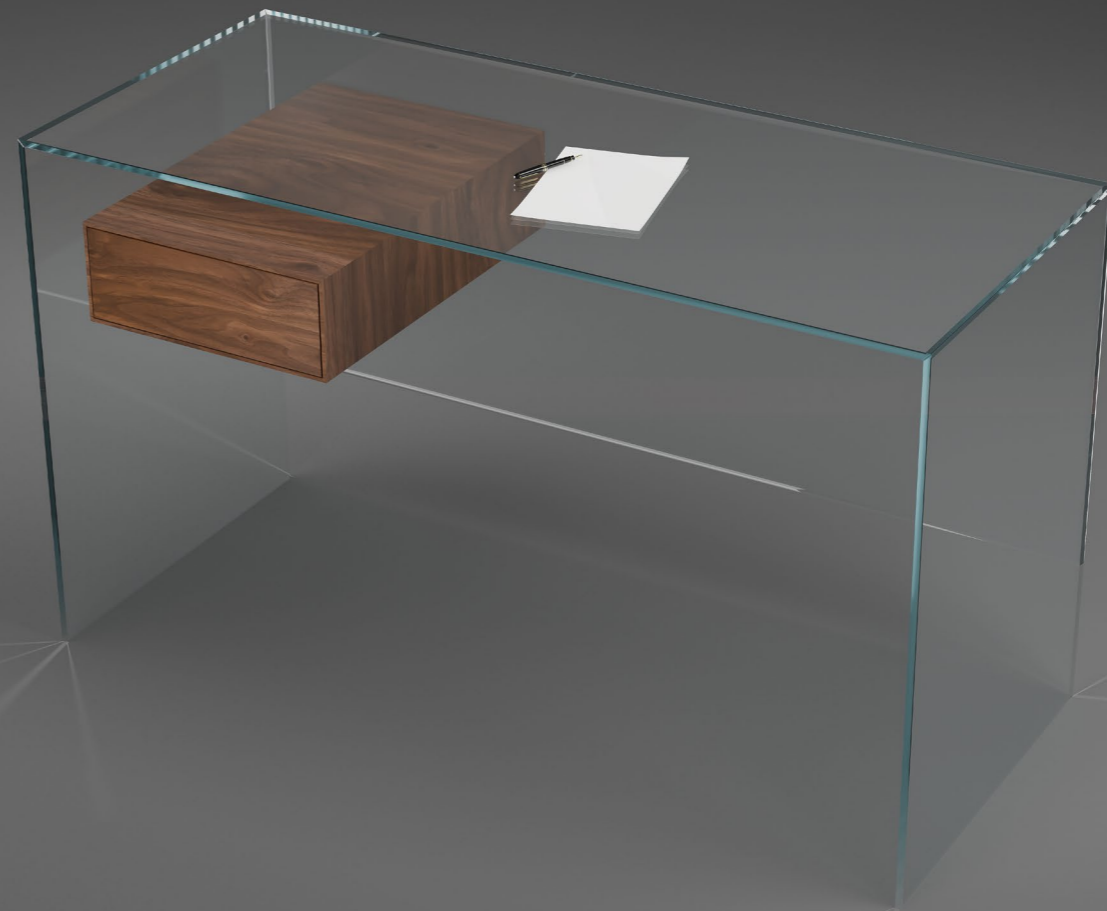

DREIECK DESIGN

MADE IN GERMANY · SINCE 1984

FLY 120 E | 120 x 55 x74 cm - Floatglas klar - Massivholz Eiche

FLY 120 OW N | 120 x 55 x74 cm - Optiwhite klar - Massivholz Nussbaum (innen Eiche)

FLY

SCHREIBTISCHE

FLY

SCHREIBTISCHE

FLY 120 OW c | 120 x 55 x 74 cm - Optiwhite klar - Schubladenelement MDF seidengrau lackiert (innen Eiche)

FLY 120 OW c | 120 x 55 x 74 cm - Floatglas klar - Schubladenelement MDF betongrau lackiert (innen Eiche)

FLY

KONSOLEN

FLY 56 E | 56 x 36 x 75 cm - Floatglar klar - Schubladenelement Massivholz Eiche

FLY 91 OW c | 91 x 36 x 75 cm - Optiwhite klar - Schubladenelement MDF reinweiss lackiert (innen Eiche)

FLY

KONSOLEN

FLY 127 OW c | 127 x 36 x 75 cm - Floatglas klar - Schubladenelement MDF betongrau lackiert (innen Eiche massiv)

reinweiss - RAL 9010

perlweiss - RAL 1013

seidengrau - RAL 7044

fenstergrau - RAL 7040

betongrau - RAL 7023