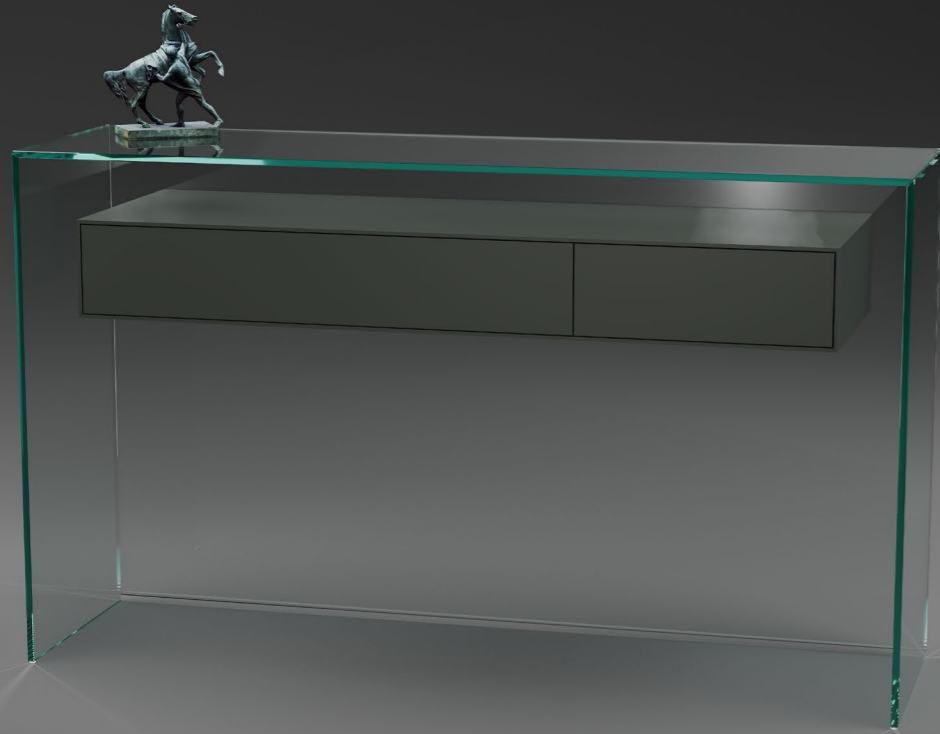

FLY

SCHREIBTISCHE

FLY 120 OW c | 120 x 55 x 74 cm - Optiwhite klar - Schubladenelement MDF seidengrau lackiert (innen Eiche)

FLY 120 OW c | 120 x 55 x 74 cm - Floatglas klar - Schubladenelement MDF betongrau lackiert (innen Eiche)

FLY

KONSOLEN

FLY 56 E | 56 x 36 x 75 cm - Floatglar klar - Schubladenelement Massivholz Eiche

FLY 91 OW c | 91 x 36 x 75 cm - Optiwhite klar - Schubladenelement MDF reinweiss lackiert (innen Eiche)

FLY

KONSOLEN

FLY 127 OW c | 127 x 36 x 75 cm - Floatglas klar - Schubladenelement MDF betongrau lackiert (innen Eiche massiv)

reinweiss - RAL 9010

perlweiss - RAL 1013

seidengrau - RAL 7044

fenstergrau - RAL 7040

betongrau - RAL 7023

FLY
TV

FLY TV 127 c | 127 x 36 x 45 cm - Floatglas klar - Schubladenelement MDF reinweiss lackiert (innen Eiche)

FLY TV 162 OW E | 162 x 36 x 45 cm - Optiwhite klar - Schubladenelement Massivholz Eiche

PURE FLY E | 55 x 41 x 55 cm - Floatglas klar - Schubladenelement Massivholz Eiche