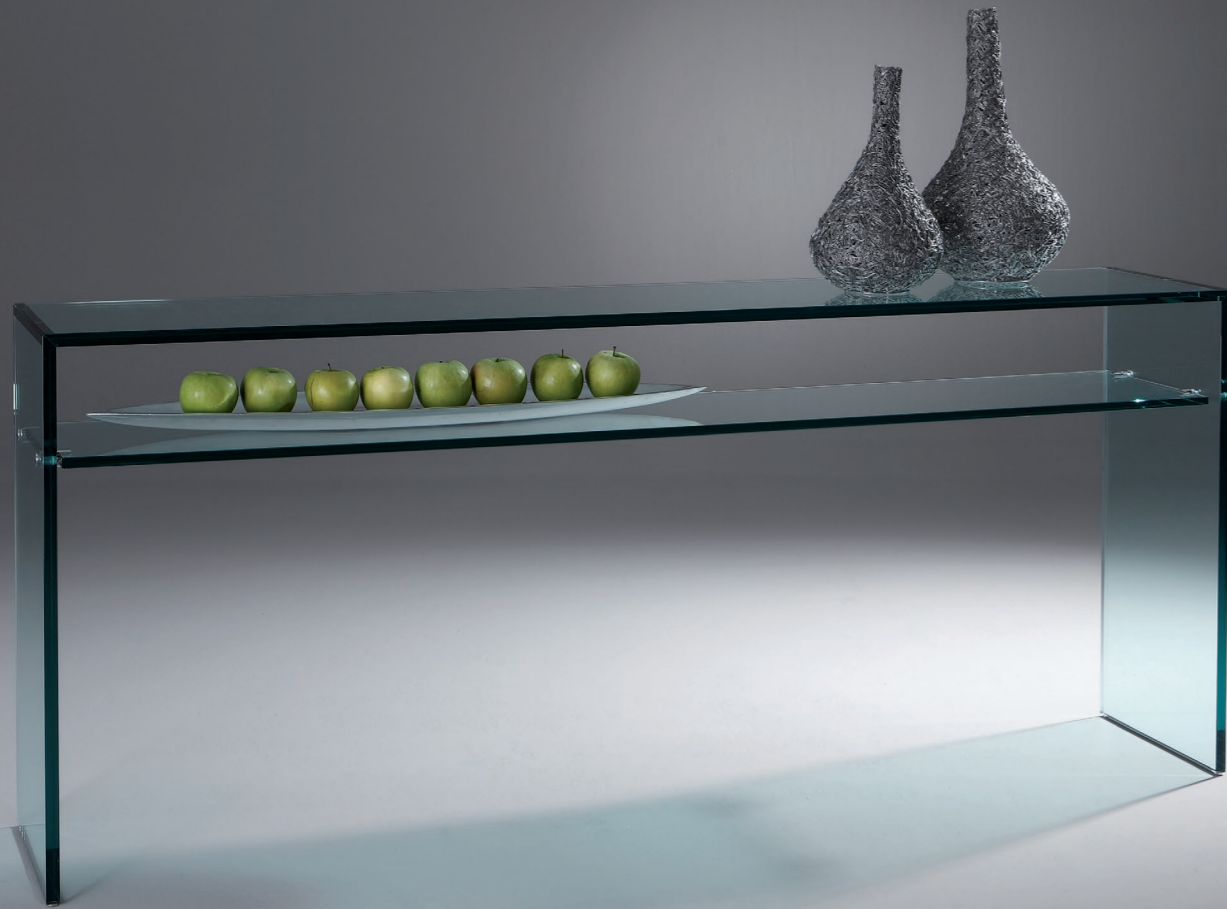

PIANO 65 E | 65 x 39 x 50 cm - Parsol drak grey - Griff Eiche

ARCADIA MAGNUM 83 k | 180 x 35 x 76 cm - Floatglas klar