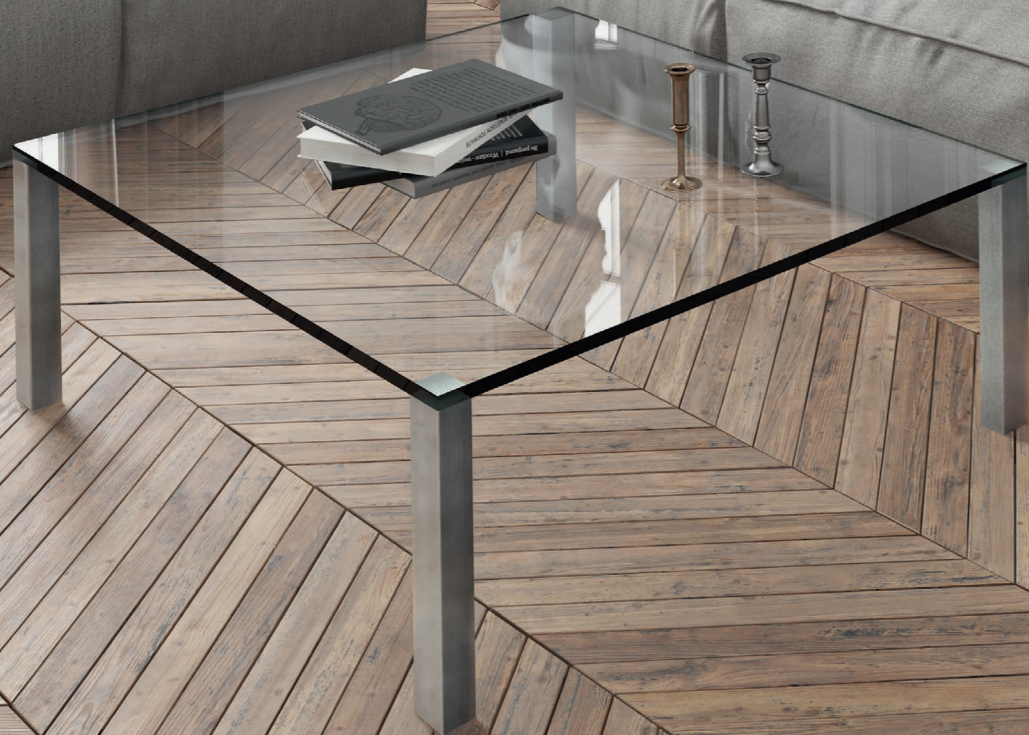

COUCHTISCH

FAME 70 x 70 x 40 cm - Optiwhite klar - Gestell Edelstahl handpoliert

FAME 120 x 70 x 40 cm - Optiwhite klar - Gestell Edelstahl gebürstet

QUADRO
COUCHTISCH

QUADRO 9940 k | 90 x 90 x 40 cm - Floatglas klar - Füße Edelstahl gebürstet

QUADRO 2740 k | 120 x 70 x 40 cm - Floatglas klar - Füße Edelstahl gebürstet

DAVIS 2740 OW s | 120 x 70 x 40 cm - Optiwhite satiniert - Untergestell Edelstahl handpoliert

DAVIS 9940 k | 90 x 90 x 40 cm - Floatglas klar - Untergestell Edelstahl gebürstet