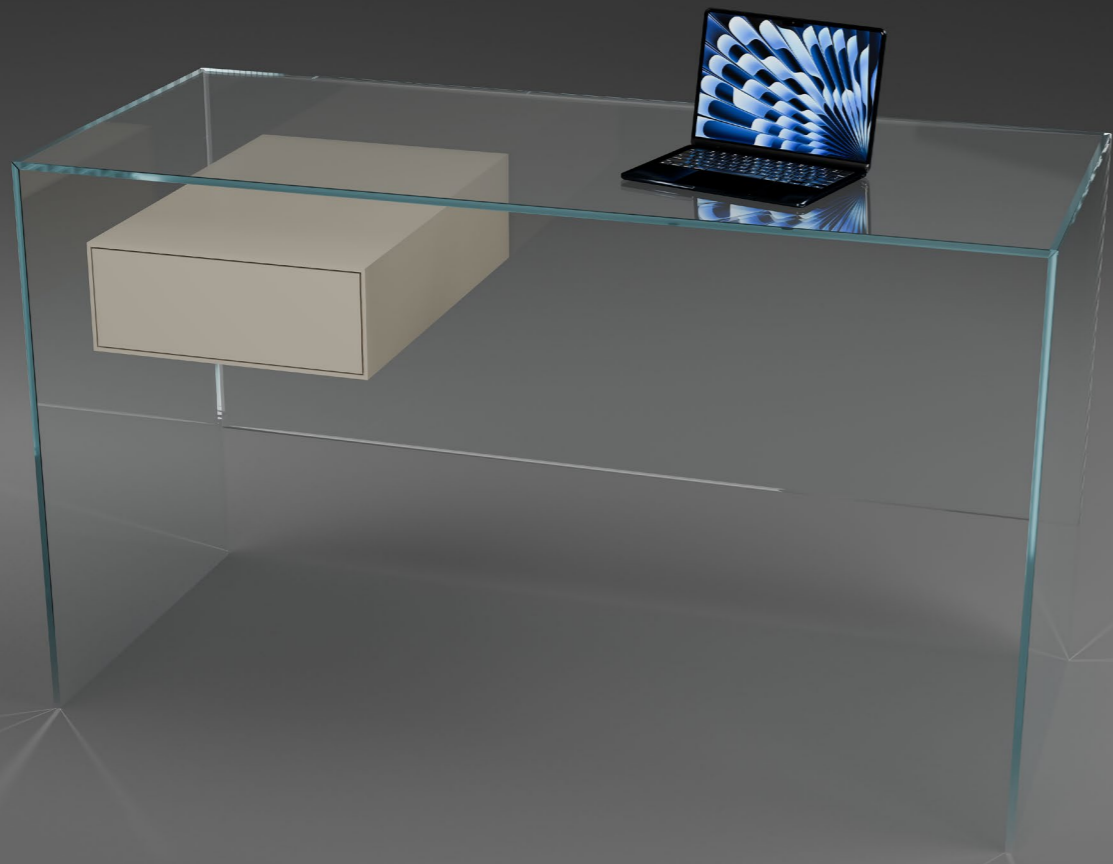

DREIECK DESIGN

MADE IN GERMANY · SINCE 1984

FLY 120 E | 120 x 55 x74 cm - Floatglas klar - Massivholz Eiche

FLY 120 OW N | 120 x 55 x74 cm - Optiwhite klar - Massivholz Nussbaum (innen Eiche)

FLY

SCHREIBTISCHE

FLY

SCHREIBTISCHE

FLY 120 OW c | 120 x 55 x 74 cm - Optiwhite klar - Schubladenelement MDF seidengrau lackiert (innen Eiche)

FLY 120 OW c | 120 x 55 x 74 cm - Floatglas klar - Schubladenelement MDF betongrau lackiert (innen Eiche)

FLY

KONSOLEN

FLY 56 E | 56 x 36 x 75 cm - Floatglar klar - Schubladenelement Massivholz Eiche

FLY 91 OW c | 91 x 36 x 75 cm - Optiwhite klar - Schubladenelement MDF reinweiss lackiert (innen Eiche)

FLY

KONSOLEN

FLY
TV

FLY TV 127 c | 127 x 36 x 45 cm - Floatglas klar - Schubladenelement MDF reinweiss lackiert (innen Eiche)

FLY TV 162 OW E | 162 x 36 x 45 cm - Optiwhite klar - Schubladenelement Massivholz Eiche

PURE FLY E | 55 x 41 x 55 cm - Floatglas klar - Schubladenelement Massivholz Eiche